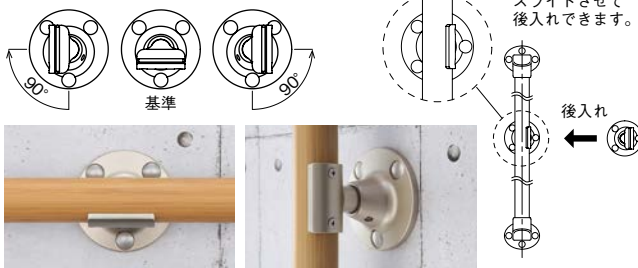

【首振り調整可能範囲】