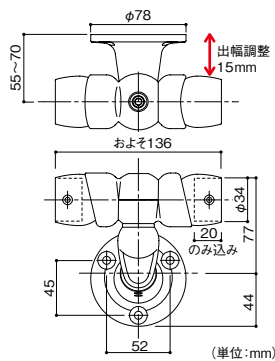

壁付ブラケット

直受

リフォームを考えた
3本ねじ止め。

15mmの
出幅調整が可能

曲がる手すり棒をご使用になる場合は、錆び止めローバル(別売)と付属の防水パッキンをご使用ください。

E直受

1本ねじ止めの
エコミータイプ。

曲がる手すり棒をご使用になる場合は、錆び止めローバル(別売)と付属の防水パッキンをご使用ください。