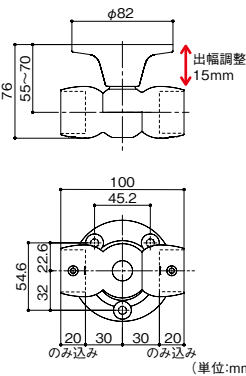

自在

L型手すりの
コーナー部にも。

15mmの
出幅調整が可能

曲がる手すり棒をご使用になる場合は、錆び止めローバル(別売)と付属の防水パッキンをご使用ください。

縦型

出幅調整ができる縦型ブラケット。

縦・横向きどちらでも
お使いいただけます。

15mmの
出幅調整が可能