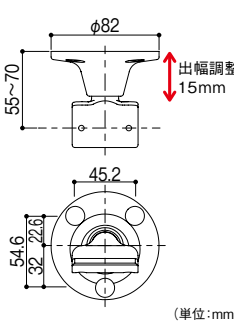

自在

L型手すりの
コーナー部にも。

15mmの
出幅調整が可能

曲がる手すり棒をご使用になる場合は、錆び止めローバル(別売)と付属の防水パッキンをご使用ください。

縦型

出幅調整ができる縦型ブラケット。

縦・横向きどちらでも
お使いいただけます。

15mmの
出幅調整が可能