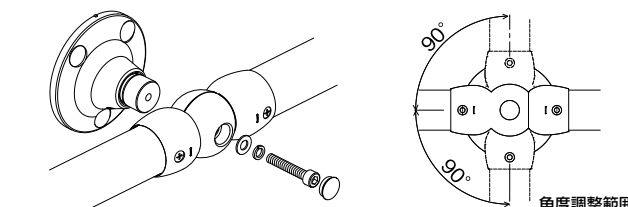

マツ穴 自在ブラケット

色	商品コード	品番	価格
ステンカラー色	040-2965	BJ-165ST	1個 12,800円 (税抜き)
ダークブロンズ	040-2966	BJ-166DB	

●材質:アルミ合金●付属品:⊙トラスタッピンねじ5×40 3本、ナイロンワッシャ 3枚、ナイロンアンカー-MG8×40 3本、手すり固定用ねじ⊙皿ドリルねじ4×19 2本、六角穴付き止めねじM6×6 2本、防水パッキン 2個、ねじ隠しキャップ 3個、キャップ小1個
※六角棒スパナ(呼び3.5)が別途必要です。
※手すり棒固定の際はφ3.3の下穴をあけてください。(手すり棒芯材まで)