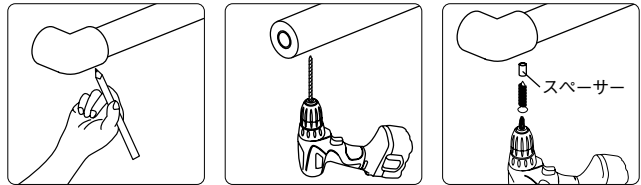

6 RA(FA)エンドキャップの取付(曲がる手すり棒の場合)

①②は5と同じです。

- ③エンドキャップを手すり棒に差込み、穴の中心にねじ止め位置をけがきます。
- ④エンドキャップを一度はφ3.3mmの下穴をあけます。
- ⑤スペーサーを介し、ピアスラストねじ4×30で固定します。

重要

RAエンドキャップのねじ穴は左右で異なります。取付け方向に注意してください。

- ※壁側に向ける場合はねじ穴を下に向けてください。
- ※下側に向ける場合は、(壁側に施工可能なスペースがあるかを確認した上で)ねじ穴を壁側に向けてください。

⚠ 施工上のご注意

- ●エンドキャップを手すり棒に差込む際、防水パッキンをまっすぐ差込んでください。下穴は芯材を貫通するようにあけてください。
- ●下穴は本体のねじ穴の中心に位置するようにあけてください。本体とねじ頭が干渉し、施工不良の原因となります。

最新情報は
こちらから