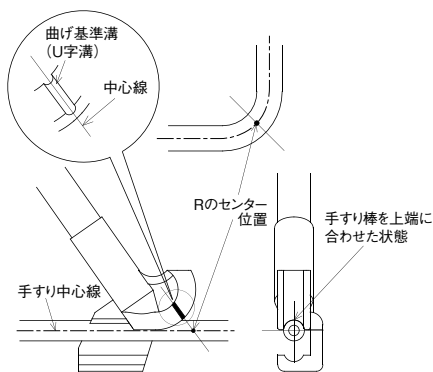

● 別売の手すりバンダーを使用して曲げる場合は

- ① スプリングバンダーを挿入した手すり棒をバンダーの開き口にはめ込み、曲げ(R)のセンターをバンダーの曲げ基準溝の中心延長線に合わせます。

- ② 床面にバンダーを押し付けるように力を入れて任意の角度まで曲げます。ただし90°以下(鋭角)には曲げないでください。

⚠️ 施工上のご注意

- 無理にスプリングバンダーを引き抜かないでください。スプリング部分が伸びてしまい、使用できなくなる場合があります。
- 手すり棒は一度曲げると曲げくせがつき、きれいには元通りに戻りません。曲げる際に十分注意して曲げ戻しの無いよう事前に曲げ角度を確認してください。一気に曲げず、数回にわたって、角度を実際に試しながら曲げていくときれいに仕上がります。

- 施工時端部の垂れ下げに無理な力を加えないでください。支柱または壁付ブラケットに組付けた状態で垂れ下げ部をねじり、角度調整を行わないでください。ブラケットが破損し、思わぬケガの原因になります。

※ストレートEZレール・アプローチレール等、他シリーズと部材を組合せて使用することはできません。

屋外用手すり

フリーレール

最新情報は
こちらから

バリアフリー

手すり

屋外用手すり

室内用手すり

トイレ用手すり

浴室用手すり

据置式手すり

手すり以外の商品

感染症対策

玄関

階段・廊下

トイレ

浴室・洗面所

寝室・居間

屋外

バリアフリー

金物

収納・内装

建築資材

水まわり

防犯

耐震・防災

ペット用品

接着・テープ・清掃・補修

道具・工具

お役立ちコーナー

豆知識

ご利用方法