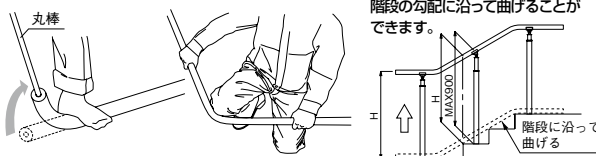

自在ソケットの施工

- ① 振動ドリル(ドリル径8mm)にて、深さ45mmの穴をあけ、付属のナイロンアンカーMG8を挿入します。

- ② 自在ソケットを穴位置にあわせ、ナイロンワッシャを介して、トラスタッピンねじにて固定します。

- ③ 曲がる手すり棒の場合は、手すり棒端部芯材に防水パッキン(およそ30mm)挿入し、小口部に錆び止めローバル(別売)を塗布します。

- ④ 六角穴付きボルトを本締めして自在ソケット首振りを固定します。

⚠️ 施工上のご注意

- 六角穴付きボルトの本締めは、ワッシャが確実に密着するまで締込んでください。締込み不足の場合、脱落の恐れがあります。

- ⑤ 手すり棒を挿入し、φ3.3mmの下穴をあけ、ねじで締付けます。

4 手すり棒の曲げ加工

- ① 曲げる際に、手すり棒のパイプ芯材にスプリングバンダーを差入れて折り曲げると、手すり棒のつぶれを防いで、きれいに曲げることができます。

- ② 曲げ点に膝をあて腕を肩幅に広く持ち、任意の角度に曲げます。曲げる際、膝にタオルなどを当てておくと、膝への負担が軽減されるため、容易に曲げられます。端部を曲げる場合はφ13mmの丸棒を使って曲げます。