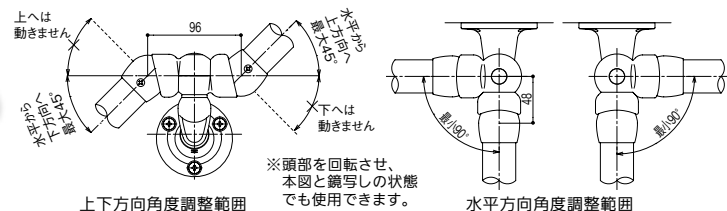

壁付ブラケット

直受

リフォームを考えた
3本ねじ止め。

15mmの
出幅調整が可能

曲がる手すり棒をご使用になる場合は、錆び止めローバル(別売)と付属の防水パッキンをご使用ください。

E直受

1本ねじ止めの
エコミータイプ。

曲がる手すり棒をご使用になる場合は、錆び止めローバル(別売)と付属の防水パッキンをご使用ください。

マツ穴 直受フレキシブルブラケット

色	商品コード	品番	価格
ステンカラー色	040-2840	BJ-40ST	1個 12,800円 (税抜き)
ダークブロンズ	040-2888	BJ-88DB	

●材質:アルミ合金●付属品:⊙トラスタッピンねじ5×40 3本、ナイロンワッシャ 3枚、ナイロンアンカー-MG8×40 3本、手すり固定用ねじ⊙皿ドリルねじ4×19 2本、六角穴付き止めねじM6×6 2本、六角棒スパナ(呼び3.5)各1本、防水パッキン2個、ねじ隠しキャップ3個、キャップ小1個
※手すり棒固定の際はφ3.3の下穴をあけてください。(手すり棒芯材まで)
※首角度と出幅調整後六角棒スパナ(呼び3.5)で固定してください。

マツ穴 E直受フレキシブルブラケット

色	商品コード	品番	価格
ステンカラー色	040-2858	BJ-58ST	1個 11,900円 (税抜き)
ダークブロンズ	040-2898	BJ-98DB	

●材質:アルミ合金●付属品:⊙なべタッピンねじ8×60 1本、ナイロンアンカー-MG10×50 1本、ナイロンワッシャ 1枚、手すり固定用ねじ⊙皿ドリルねじ4×19 2本、防水パッキン2個、六角棒スパナ(呼び5)1本、キャップ大1個、キャップ小1個
※手すり棒固定の際はφ3.3の下穴をあけてください。(手すり棒芯材まで)

屋外用手すり
フリーRレール
最新情報は
こちらから
▼
QRコード

1. バリアフリー
2. 手すり
   - 屋外用手すり
   - 室内用手すり
   - トイレ用手すり
   - 浴室用手すり
   - 据置き手すり
   - 手すり以外の商品
   - 感染症対策
   - 玄関
   - 階段・廊下
   - トイレ
   - 浴室・洗面所
   - 寝室・居間
   - 屋外

1. バリアフリー
2. 金物
   - 収納・内装
   - 建築資材
   - 水まわり
   - 防犯
   - 耐震・防災
   - ペット用品
   - 接着・テープ・清掃・補修
   - 道具・工具
   - お役立ちコーナー
   - 豆知識
   - ご利用方法

自在

L型手すりの
コーナー部にも。

15mmの
出幅調整が可能

曲がる手すり棒をご使用になる場合は、錆び止めローバル(別売)と付属の防水パッキンをご使用ください。

縦型

出幅調整ができる縦型ブラケット。

縦・横向きどちらでも
お使いいただけます。

15mmの
出幅調整が可能

(単位:mm)

マツ穴 壁付ブラケット縦型

色	商品コード	品番	価格
ステンカラー色	040-2967	BJ-167ST	1個 6,900円 (税抜き)
ダークブロンズ	040-2968	BJ-168DB	

●材質:アルミ合金●付属品:⊙トラスタッピンねじ5×40 3本、ナイロンワッシャ 3枚、ナイロンアンカー-MG8×40 3本、手すり固定用ねじ⊙皿ドリルねじ4×25 2本、六角穴付き止めねじM6×6 2本、ねじ隠しキャップ 3個、六角棒スパナ(呼び3)
※手すり棒固定の際はφ3.3の下穴をあけてください。(手すり棒芯材まで)

【首振り調整可能範囲】

マツ穴 自在ブラケット

色	商品コード	品番	価格
ステンカラー色	040-2965	BJ-165ST	1個 12,800円 (税抜き)
ダークブロンズ	040-2966	BJ-166DB