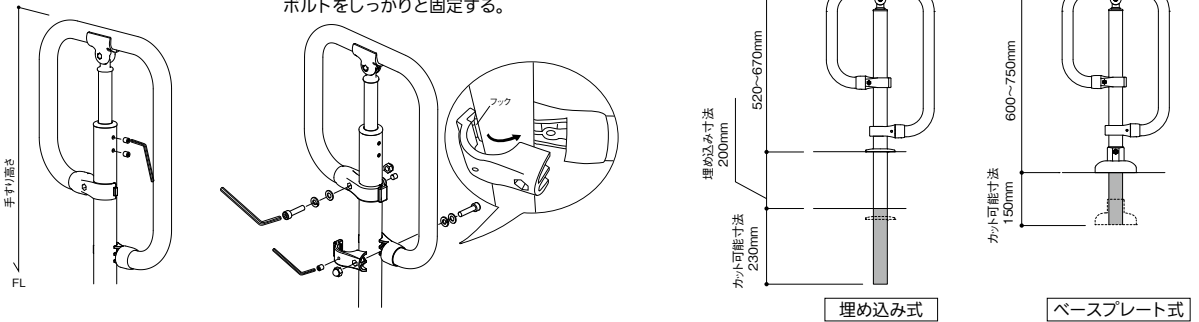

8 9型スタンドの施工

- ①手すり高さを決め六角穴付き止めねじをしっかりと締めつける。
- ②フックをひっかけてブラケットを合わせ、六角穴付き止めねじと六角穴付きボルトをしっかりと固定する。

※ベースプレートの取付け方は、P.73をご覧ください。

⚠ 施工上のご注意

- ●**ブラケットピッチは必ず守ってください。**
  支柱、壁付ブラケットの取付けピッチは、2本(個)使いは700mm以内、3本(個)以上使いは800mm以内としてください(直棒手すりを使用する場合は1200mm以内)。このピッチを守らないと、手すりが曲がったり、ねじのゆるみの原因となります。
- ●**手すり端部の持ち出し長さは150mm以下にしてください。**
  150mmより長くなると、手すりが曲がったり、ねじのゆるみの原因となります。
- ●**ジョイント中心部から150mm以内に支柱又は壁付ブラケットを取付けてください。**
  150mm以内に支柱または、壁付ブラケットの支えが無いと十分な強度を得られず手すりが曲がったり、ねじのゆるみの原因となります。
- ●**ジョイントは最小限の数で取付けてください。**
  ジョイントは手すり棒の定尺寸法(2m, 3m, 4m材)を考慮し、最小限の数量としてください。また、手すり全長が定尺寸法内の場合はジョイントは行わないでください。
- ●**縦曲げ中心部から100mm以内に支柱又は壁付ブラケットを取付けてください。**
  100mm以内に支柱または、壁付ブラケットの支えが無いと十分な強度を得られず手すりが曲がったり、ねじのゆるみの原因となります。
- ●**横曲げ中心部から150mm以内に支柱又は壁付ブラケットを取付けてください。**
  コーナー入隅、出隅など、横曲げ中心150mm以内に支柱または、壁付ブラケットの支えが無いと、十分な強度を得られず手すりが曲がったり、ねじのゆるみの原因となります。
- ●**六角穴付き止めねじは仮止め時に強く締め付けしないでください。**
  支柱の仮止めねじ(六角穴付き止めねじ)は仮止め時に強く締め過ぎると支柱にねじ跡が付くことがあります。施工が完了するまで、本締めしないでください。
- ●**支柱はコンクリート下地専用です。**
- ●**ブラケットに付属のナイロンアンカーはコンクリート・モルタル・コンクリートブロック用です。**
  コンクリートブロックの場合は、モルタルを充填してください。木下地や鉄板、土壁や漆喰、ALCなどには施工できません。

Webサイトから施工マニュアルを
ダウンロードできます。
<https://www.firstreform.com>

バリアフリー

手すり

屋外用手すり

室内用手すり

トイレ用手すり

浴室用手すり

据置式手すり

手すり以外の商品

感染症対策

玄関

階段・廊下

トイレ

浴室・洗面所

寝室・居間

屋外

バリアフリー

金物

収納・内装

建築資材

水まわり

防犯

耐震・防災

ペット用品

接着・テープ・

清掃・補修

道具・工具

お役立ち

コーナー

豆知識

ご利用方法