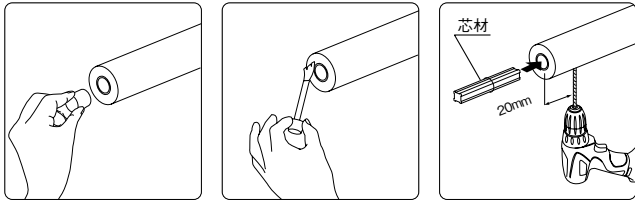

5 ジョイントの取付(曲がる手すり棒の場合)

- ①ジョイントする双方の手すり棒の芯材に防水パッキンを挿入します。
- ②双方の小口部分に錆び止めローパル(別売)を塗布します。
- ③手すり棒の下側から芯材を半分挿入し、手すり棒端部より20mmの位置に下穴φ3.7mmをあけます。その後、付属の皿ドリルねじで固定してください。

- ④もう一方の手すり棒をジョイント本体に差込み、穴の中心にねじ止め位置をけがいた後、本体を一度はφ3.7mmの下穴をあけます。
- ⑤本体を差込み、付属のピアスラストねじで固定してください。
※手すり棒と芯材を固定する機構のため取付けねじ頭より大きめ(φ10)の穴があいています。