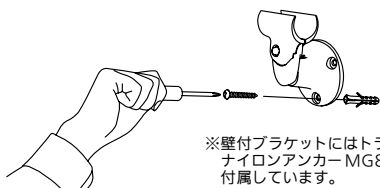

※転倒・転落を防ぐため、階段などの段差付近や足元が滑りやすい場所では、必ず手すりを連続させてください。

※ストレートEZレール・アプローチレール等、他シリーズと部材を組合せて使用することはできません。

各部材の施工方法は次ページから▶

3 ブラケットの設置

壁付ブラケットの施工

- ① 振動ドリル(ドリル径8mm)にて、深さ45mmの穴をあけ、付属のナイロンアンカーMG8を挿入します。
- ② ブラケットを穴位置に合わせ、ナイロンワッシャを介し、付属のトラスタッピンねじで固定します。