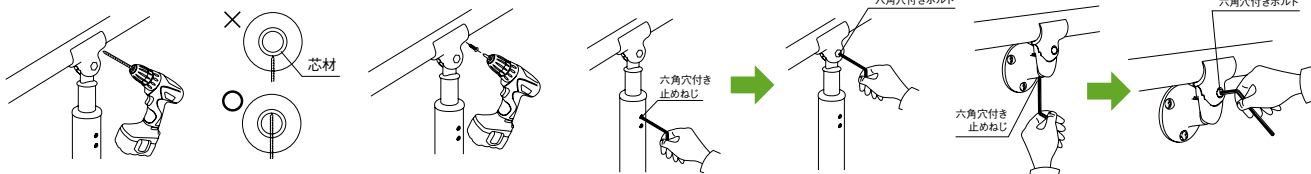

重要

RAエンドキャップのねじ穴は左右で異なります。取付け方向に注意してください。

- ※壁側に向ける場合はねじ穴を下に向けてください。
- ※下側に向ける場合は、(壁側に施工可能なスペースがあるかを確認した上で)ねじ穴を壁側に向けてください。

⚠ 施工上のご注意

- エンドキャップを手すり棒に差込む際、防水パッキンをまっすぐ差込んでください。下穴は芯材を貫通するようにあけてください。
- 下穴は本体のねじ穴の中心に位置するようにあけてください。本体とねじ頭が干渉し、施工不良の原因となります。

最新情報は
こちらから

7 支柱またはブラケットの締め付け

- ①手すり棒に芯材を貫通するようにφ3.3mmの下穴をあけ、付属の皿ドリルねじで固定してください。
- ②付属の六角棒スパナで、高さ(出幅)固定用の六角穴付き止めねじ→首角度固定用の六角穴付きボルトの順でしっかり締めてください。

※手すり棒を仮止める際は、必ず2個(本)以上の支柱(ブラケット)へ手すり棒をのせて作業を行ってください。ねじやブラケット(支柱)が破損する原因になります。