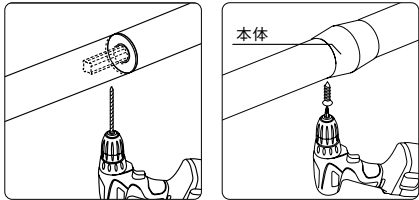

5 ジョイントの取付(曲がる手すり棒の場合)

- ①ジョイントする双方の手すり棒の芯材に防水パッキンを挿入します。
- ②双方の小口部分に錆び止めローパル(別売)を塗布します。
- ③手すり棒の下側から芯材を半分挿入し、手すり棒端部より20mmの位置に下穴φ3.7mmをあけます。その後、付属の皿ドリルねじで固定してください。

- ④もう一方の手すり棒をジョイント本体に差込み、穴の中心にねじ止め位置をけがいた後、本体を一度はφ3.7mmの下穴をあけます。
- ⑤本体を差込み、付属のピアスラストねじで固定してください。
※手すり棒と芯材を固定する機構のため取付けねじ頭より大きめ(φ10)の穴があいています。