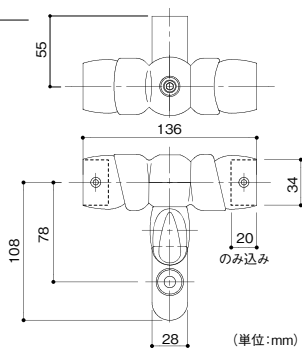

壁付ブラケット

直受

リフォームを考えた
3本ねじ止め。

15mmの
出幅調整が可能

曲がる手すり棒をご使用になる場合は、錆び止めローバル(別売)と付属の防水パッキンをご使用ください。

E直受

1本ねじ止めの
エコミータイプ。

曲がる手すり棒をご使用になる場合は、錆び止めローバル(別売)と付属の防水パッキンをご使用ください。