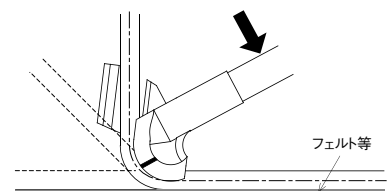

● 別売の手すりバンダーを使用して曲げる場合は

- ① スプリングバンダーを挿入した手すり棒をバンダーの開き口にはめ込み、曲げ(R)のセンターをバンダーの曲げ基準溝の中心延長線に合わせます。

- ② 床面にバンダーを押し付けるように力を入れて任意の角度まで曲げます。ただし90°以下(鋭角)には曲げないでください。

⚠️ 施工上のご注意

- 無理にスプリングバンダーを引き抜かないでください。スプリング部分が伸びてしまい、使用できなくなる場合があります。
- 手すり棒は一度曲げると曲げくせがつき、きれいには元通りに戻りません。曲げる際に十分注意して曲げ戻しの無いよう事前に曲げ角度を確認してください。一気に曲げず、数回にわたって、角度を実際に試しながら曲げていくときれいに仕上がります。

- 施工時端部の垂れ下げに無理な力を加えないでください。支柱または壁付ブラケットに組付けた状態で垂れ下げ部をねじり、角度調整を行わないでください。ブラケットが破損し、思わぬケガの原因になります。

※ストレートEZレール・アプローチレール等、他シリーズと部材を組合せて使用することはできません。

屋外用手すり

フリーレール

最新情報は
こちらから

バリアフリー

手すり

屋外用手すり

室内用手すり

トイレ用手すり

浴室用手すり

据置式手すり

手すり以外の商品

感染症対策

玄関

階段・廊下

トイレ

浴室・洗面所

寝室・居間

屋外

バリアフリー

金物

収納・内装

建築資材

水まわり

防犯

耐震・防災

ペット用品

接着・テープ・清掃・補修

道具・工具

お役立ちコーナー

豆知識

ご利用方法